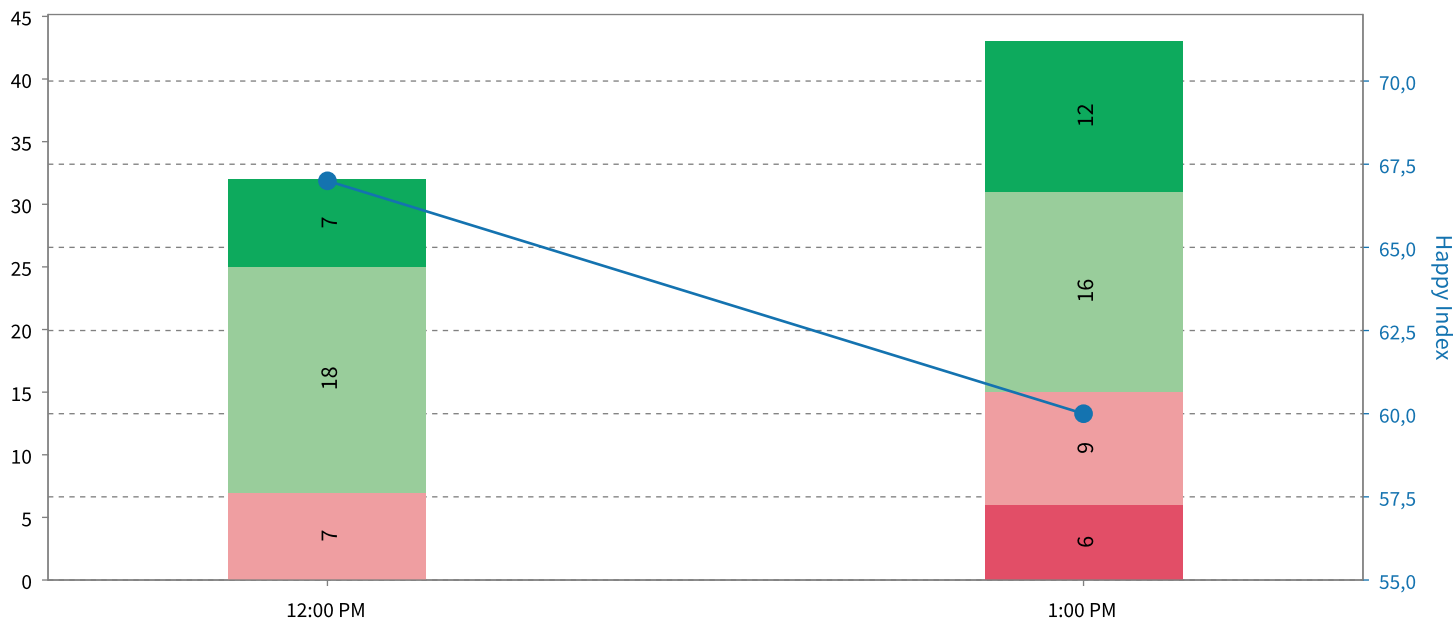

Ti è piaciuto il menù di oggi?

25%  
19 risp.

46%  
34 risp.

21%  
16 risp.

8%  
6 risp.

Happy Index: 63/100

Risposte: 75

Risultati ora per ora

Stessa domanda, confronto giorno della settimana

### Punti Deboli

Che cosa ti è piaciuto di meno?

Domanda saltata: 1