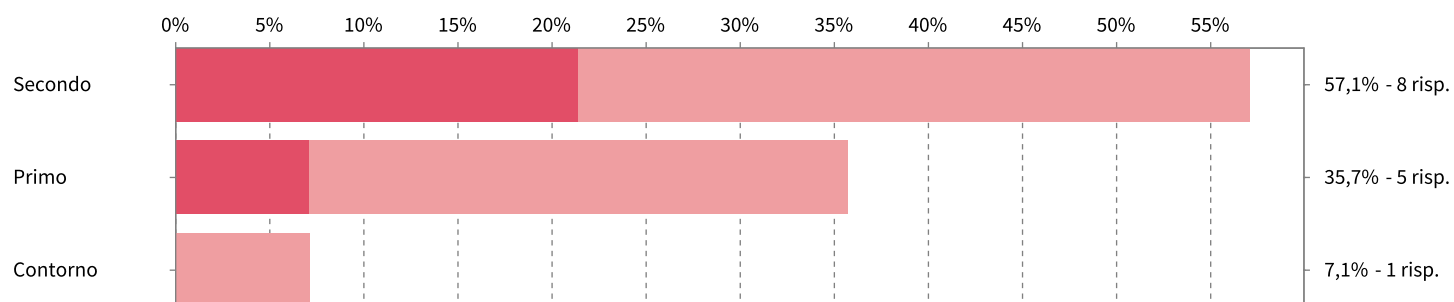

Ti è piaciuto il menù di oggi?

25%  
19 risp.

46%  
34 risp.

21%  
16 risp.

8%  
6 risp.

Happy Index: 63/100

Risposte: 75

Risultati ora per ora

Stessa domanda, confronto giorno della settimana

### Punti Deboli

Che cosa ti è piaciuto di meno?

Domanda saltata: 1