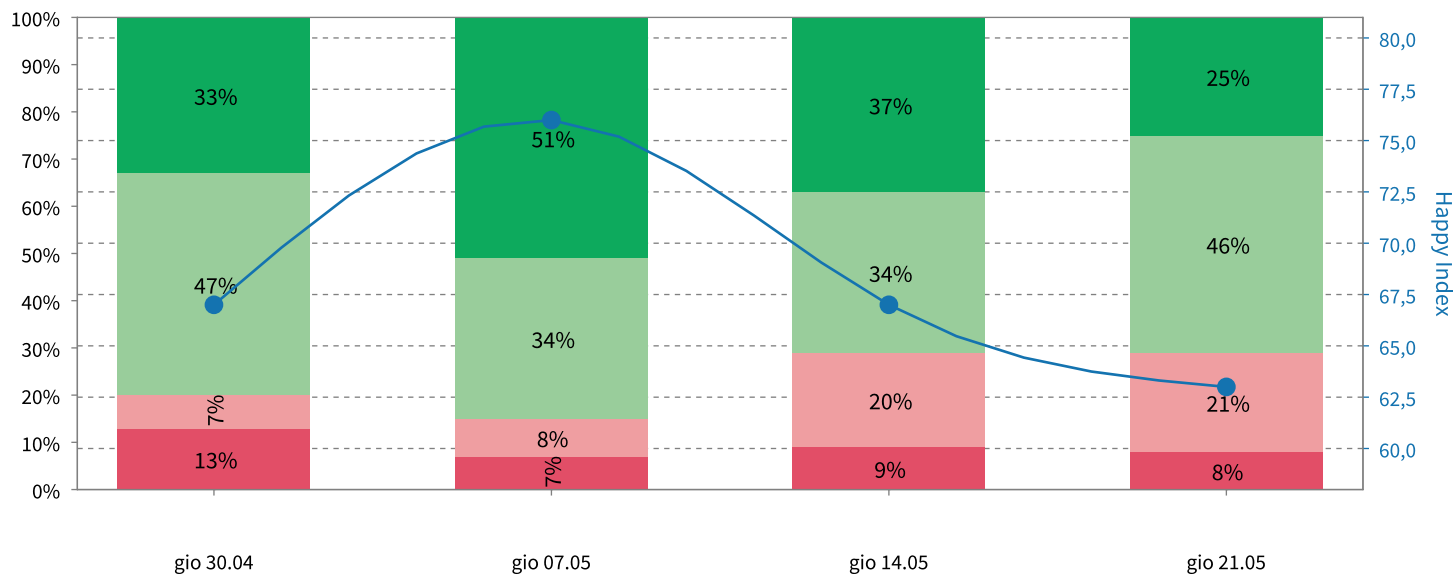

Ti è piaciuto il menù di oggi?

25%  
19 risp.

46%  
34 risp.

21%  
16 risp.

8%  
6 risp.

Happy Index: 63/100

Risposte: 75

Risultati ora per ora

Stessa domanda, confronto giorno della settimana

### Punti Deboli

Che cosa ti è piaciuto di meno?

Domanda saltata: 1